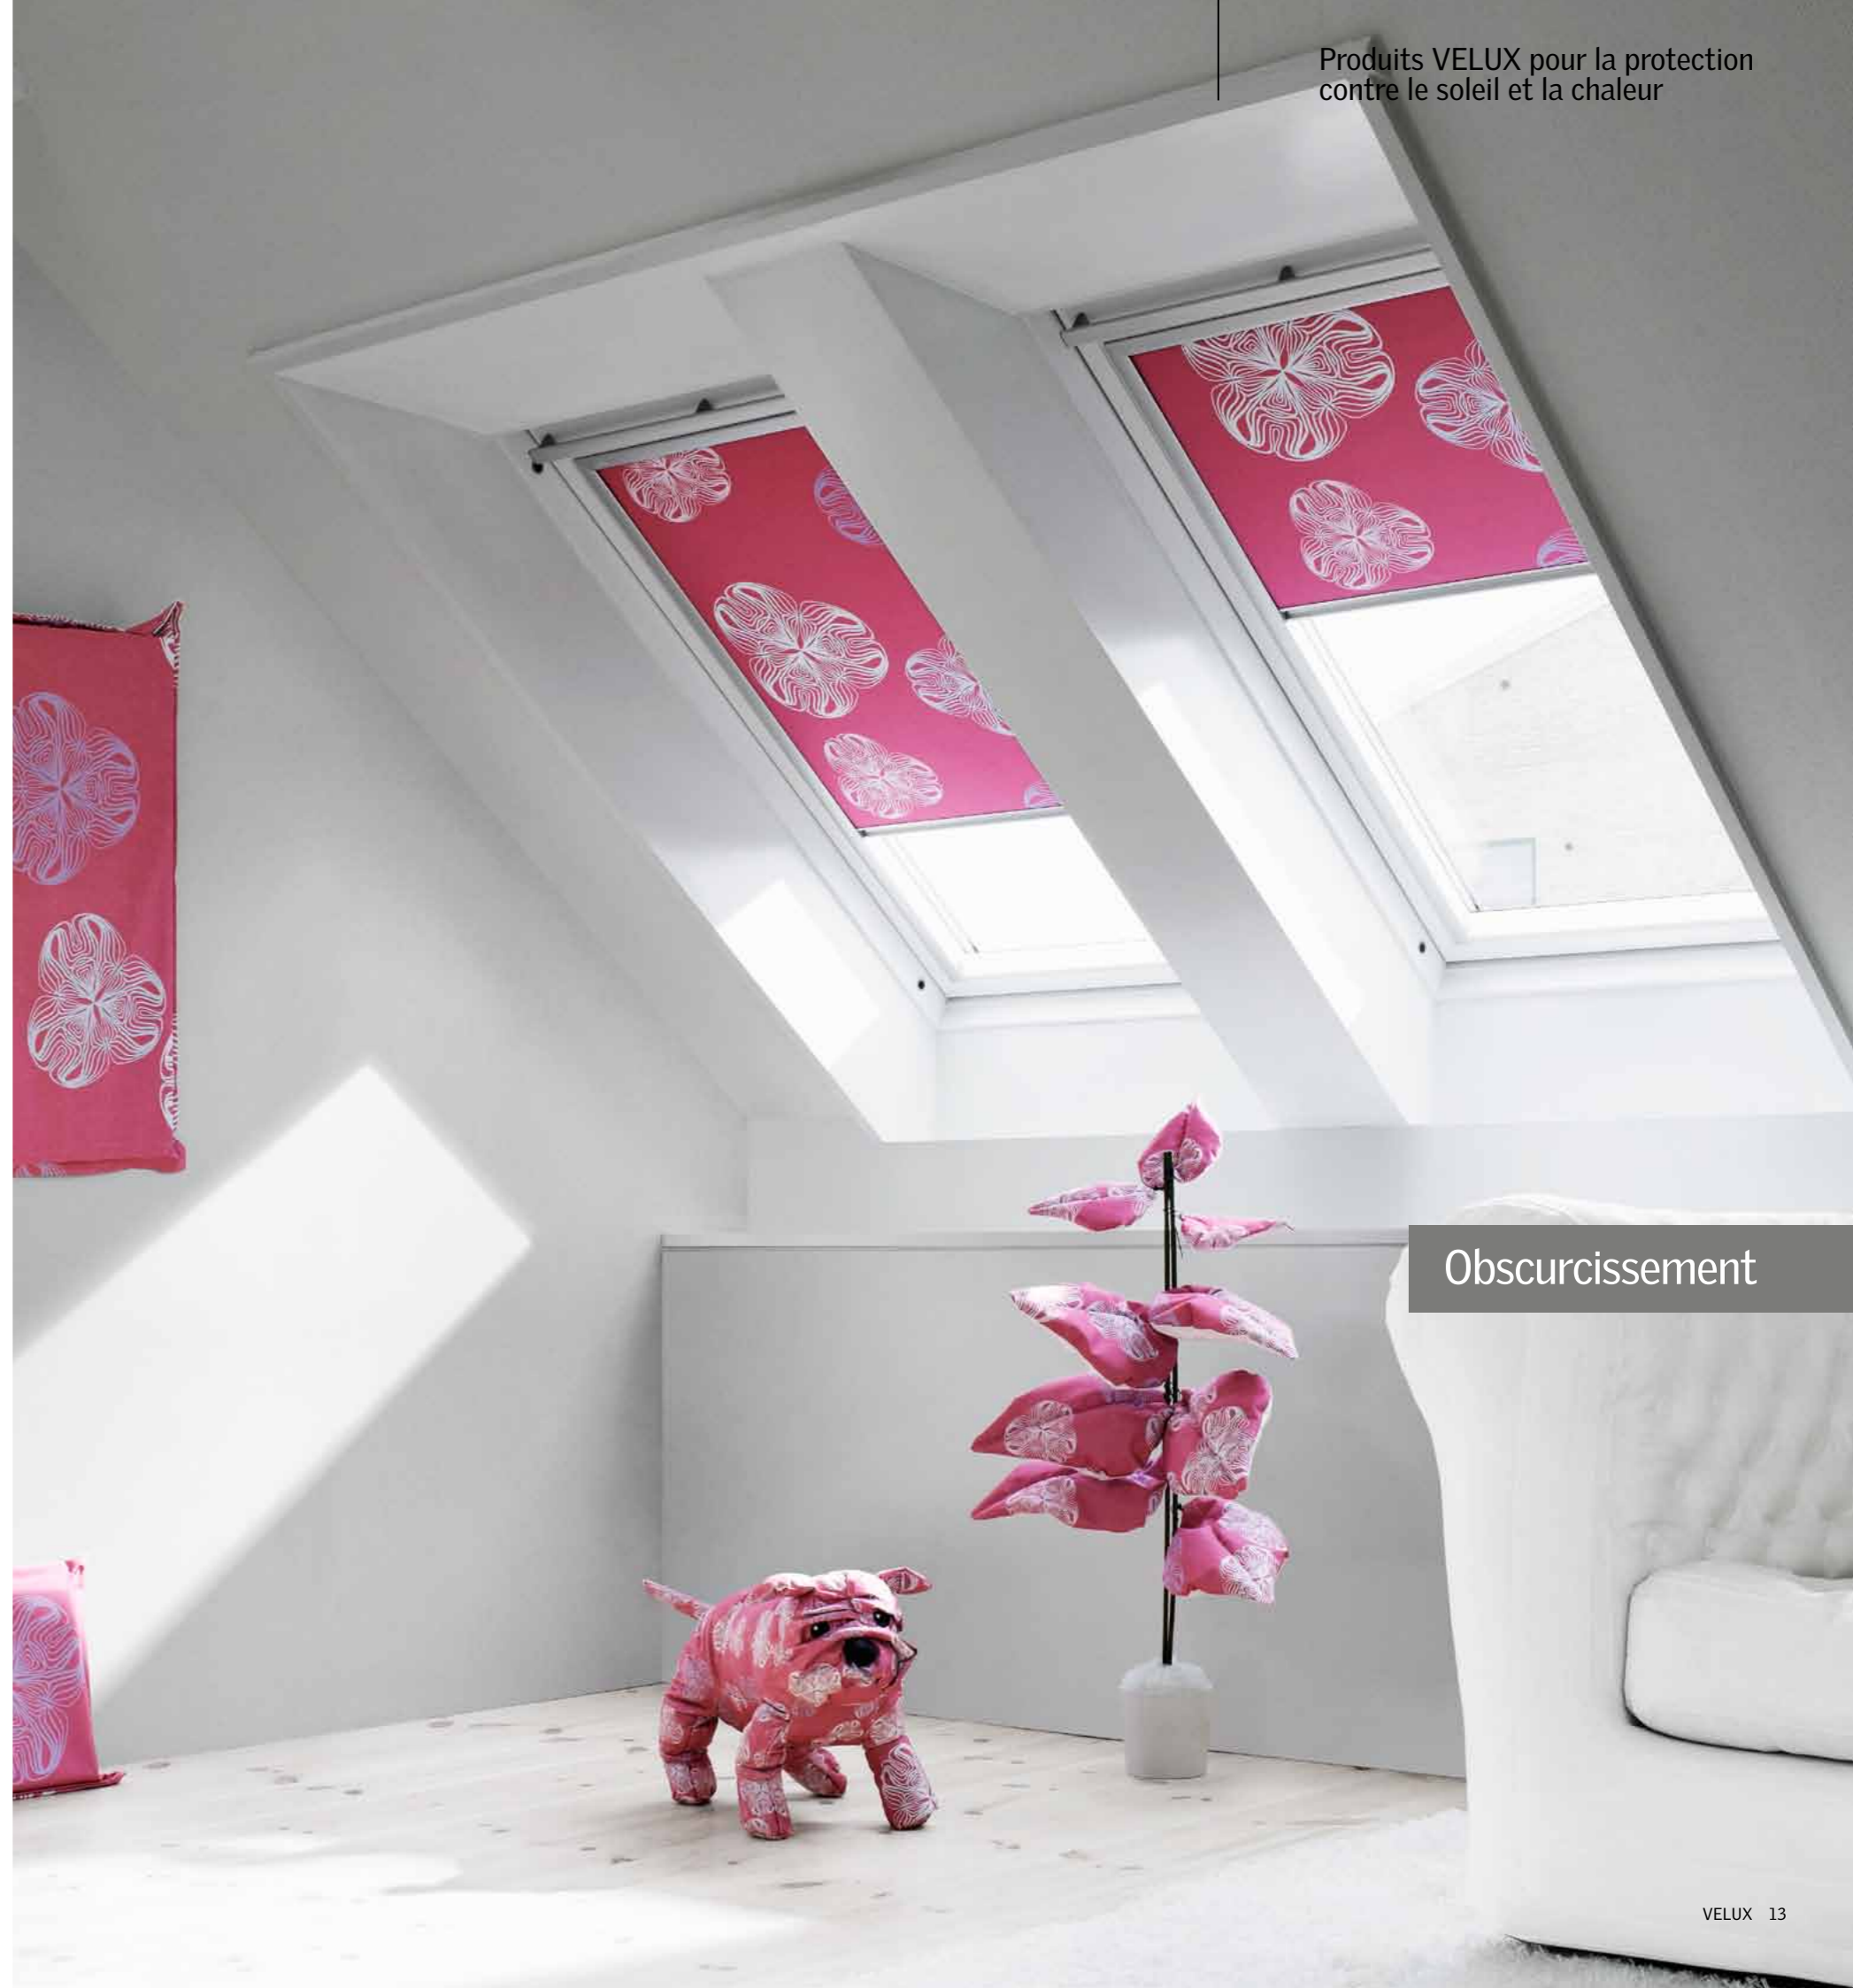

Obscurcissement