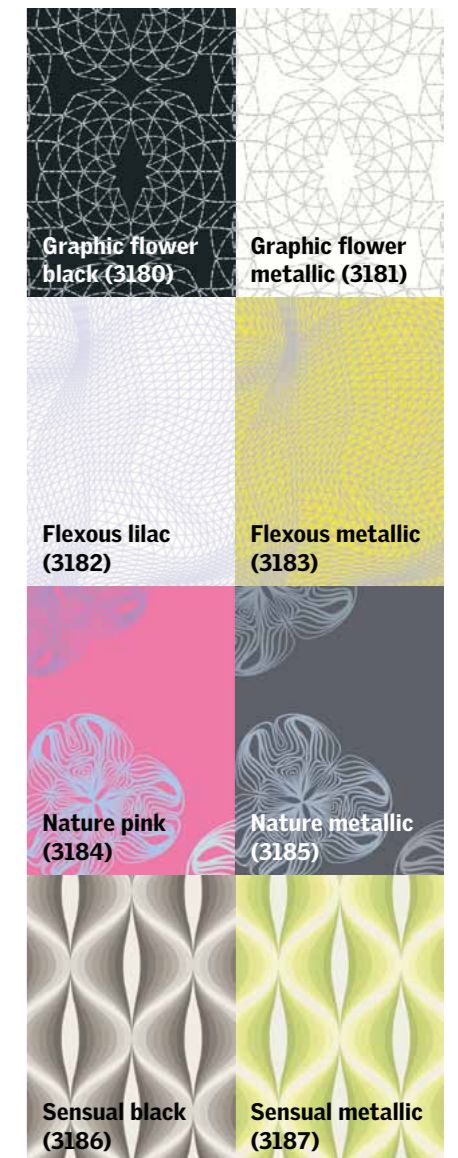

La collection

La créativité commence à vos fenêtres. Inspiré par la fluidité, les mouvements et la nature, Karim Rashid a dessiné 8 stores pour la décoration de votre maison – laissez-vous inspirer !

Graphic flower et **Flexous** sont des motifs d'inspiration numérique. Ils se réfèrent à des tissus traditionnels en combinant différents éléments provenant des techniques de couture et de tissage.

Nature et **Sensual** sont des motifs frais et vibrants inspirés du feuillage, de la pluie, de la vapeur et de la neige. Des éléments extérieurs qui sont normalement perçus à travers la fenêtre, et qui ont été ramenés à l'intérieur par une démarche artistique.

Design et fonctionnalité – Stores obscurcissants de qualité supérieure

- Les stores sont conçus pour s'adapter parfaitement aux fenêtres de toit VELUX, afin d'assurer un obscurcissement complet.
- Vous contrôlez l'entrée de lumière. Obscurcissez votre pièce à toute heure du jour.
- L'intérieur des rails latéraux est peint en noir, afin d'éviter toute réflexion et d'assurer un obscurcissement complet.
- La qualité supérieure à tous points de vue des stores obscurcissants VELUX en fait les meilleurs du marché.
- Montage rapide et simple, grâce à notre système Pick&Click!®

Attention : les couleurs et motifs présentés ici peuvent présenter de légères différences d'avec les tissus réels.

"Chaque fois que je conçois un espace, je pense d'abord à la lumière, en particulier à la lumière du jour à l'obscurité ou l'obscurcissement"

Karim

Pick&Click!®