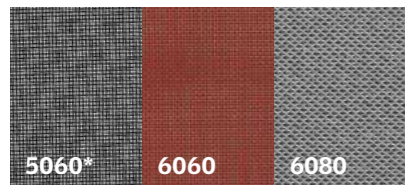

# Marquises

Vous souhaitez une protection efficace contre la chaleur, mais aimeriez conserver la vue sur l'extérieur ? Les marquises VELUX offrent une protection efficace contre la chaleur, ils arrêtent les rayons du soleil avant qu'ils n'arrivent sur la vitre et puissent réchauffer la pièce. De plus, comme les marquises VELUX sont transparentes, ils ne gênent pas la vue vers l'extérieur. Nos marquises s'adaptent à toutes les fenêtres de toit VELUX et sont simples à monter. Ils peuvent également être combinés avec nos stores intérieurs pour réguler l'entrée de lumière du jour, l'atténuer ou obscurcir complètement la pièce. Les stores projetés VELUX sont réalisés en toile de fibres de verre avec un revêtement spécial ; ils sont résistants, anti-salissants et peuvent être nettoyés facilement avec un chiffon humide.

Les marquises VELUX sont transparentes – ils protègent de la chaleur sans gêner la vue sur l'extérieur.

\*Couleur standard

Attention : les couleurs et motifs présentés ici peuvent présenter de légères différences d'avec les tissus réels.