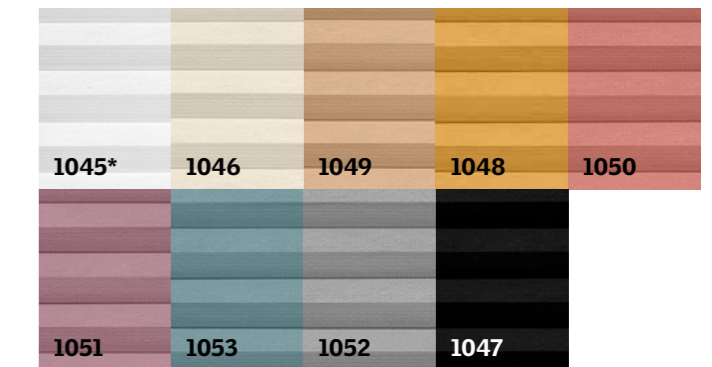

Nouveau ! Stores énergie

Les stores énergie VELUX combinent l'allure élégante de nos stores plissés classiques avec un revêtement spécial en aluminium au pouvoir isolant. Ce revêtement spécial garde la chaleur dans la pièce en hiver et améliore ainsi le confort d'habitation et la température de la pièce – une idée géniale, pour améliorer l'efficacité énergétique de votre maison. Ces stores se distinguent par leur design svelte, sans cordelette visible. Les stores énergie VELUX sont disponibles en neuf couleurs, ce qui vous permettra certainement de trouver la solution optimale pour votre pièce.

- **Le nouveau store énergie améliore l'isolation et augmente le confort d'habitation**
- **Montage rapide et simple, grâce à notre système pratique Pick&Click!®**
- **Effet d'assombrissement grâce au revêtement spécial du tissu**
- **Positionnement en continu haut et bas – les stores peuvent être positionnés librement sur la fenêtre**
- **Aspect esthétique – sans cordelette visible**

*Couleur standard

Régulation de la lumière

Habitat durable

Isolation
améliorée
allant jusqu'à
34%*

Le store énergie possède une structure alvéolée isolante, avec un revêtement en aluminium dans les alvéoles.